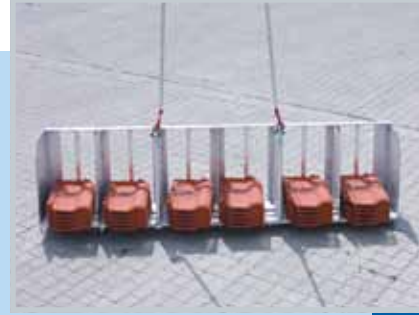

6'lı KİREMİT TAŞIYICISI

- Alüminyum
- Boyutlar: 38 x 240 x 60 cm
- Taşıma kapasitesi: 300 kg
- Ağırlık: 55 kg

Ürün No: 01.02.00037