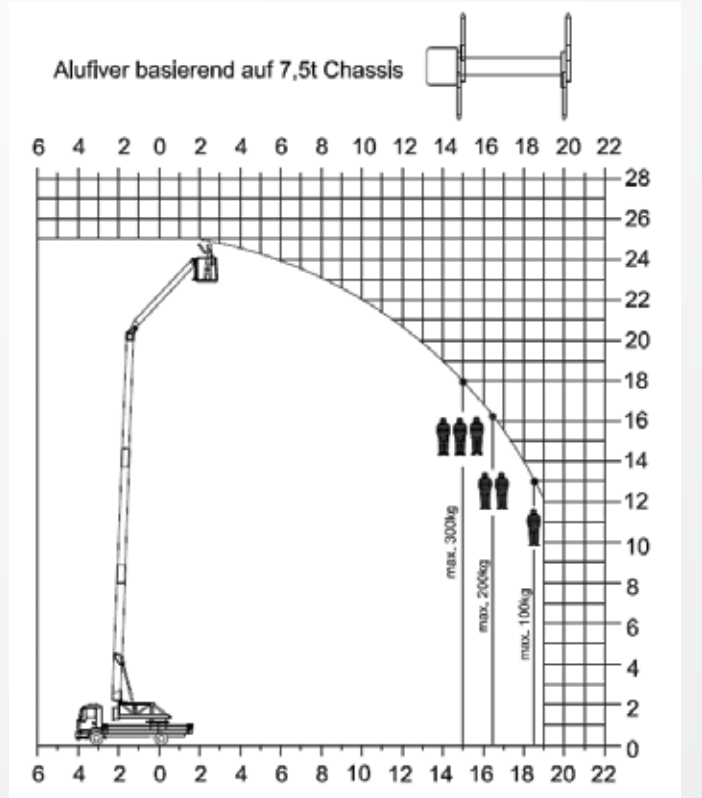

ALUFIVER

İtfaiye Aracı & Vinç

Vinç

- Tam fonksiyoneldir ve seyyar bir vincin operasyon kolaylığını sunar
- Tümüyle uzaktan kumanda ile kullanılabilir
- Kanıtlanmış Klaas vinç kolları 2 tona kadar kaldırma yapabilir
- Yüksek dayanıklı, hafif alüminyum profiller düşük maliyetle yüksek noktalara ulaşmanızı sağlar

Merkez Kurtarma Platformu

- 2 kişilik merkez kurtarma platformu bağımsız hidrolik dolaşım ile otomatik dengelenir
- 200 kg'lık kapasite ve her iki yönde 45 derecelik hidrolik eğim sağlar
- Platform olarak söndürme monitörü, ışık, elektrik, solunabilir hava ve su sunar
- Çift fonksiyonlu Klaas uzaktan kumanda ile platform yerden ve yukarıdan kontrol edilebilir

Su Kulesi

- Entegre teleskobik su hortumu monitörün hızlı kullanımını sağlar
- Hortum makaralarına gerek yoktur
- Alco-570 monitör Klaas uzaktan kumanda ile noktasal yönetilebilir, platformda insan olması zorunluluğu yoktur

Aydınlatma

- Platforma 6 adet Xenon (230V) spot entegre edilmiştir ve mükemmel parlaklıkta ışık sağlar
- Işık başlığı uzaktan kumanda ile kontrol edilebilir
- İlave ışık monte edilebilir

Besleme Ünitesi

- Dahili basınçlı hava ünitesi 3 tüp aracılığıyla platform için rahatça solunabilir havayı sağlar
- Entegre 230/400 Volt jeneratör ihtiyaç duyulan yerde elektrik sağlar
- Çalışma platformu 230V (5kVA) elektrik ile beslenir ve diğer çalışmalar sırasında da kullanılabilir

Yenişehir Mah. M. Akyol Sok. Belde İş Merkezi No: 167, 34912 Kurtköy - Pendik / İstanbul

Tel. +90 216 482 01 38

info@gpk-makine.com

Gsm. +90 532 560 80 83

www.gpk-makine.com