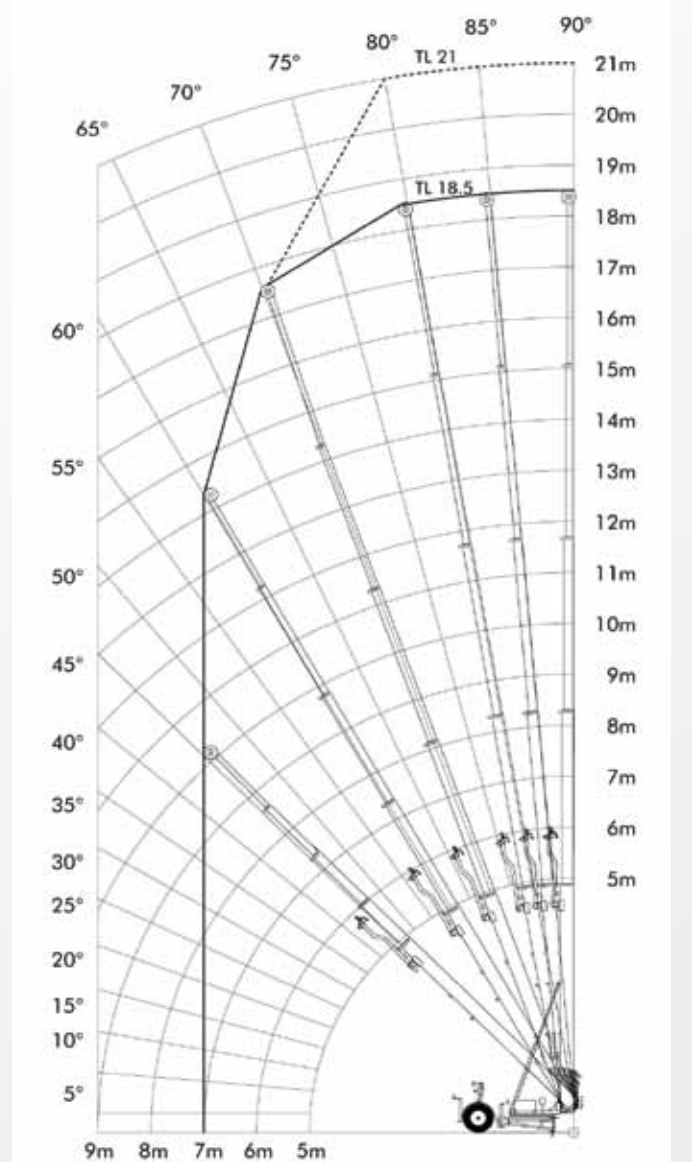

TOPLIGHT

Römork Üzeri
Küçük Seyyar Asansör

Toplight Basic

- 18,5 ve 21metreye çıkabilen 2 model
- 200 kg. yük kapasitesi (maks. 250 kg.)
- 25 - 27 m/dak. hız
- Huchez marka 1,1 kW kızak taşıyıcı elektromotor
- Raylar için 2,3 kW elektro-hidrolik motor
- Döndürülebilir, kızaklı, eğimi ayarlanabilir (manuel) yük kabini
- Toplam ağırlık yalnızca 750 kg.
- Uzaktan kumanda

Toplight Full Hidrolik

- 8 bg., tek silindirli Honda motor (GX240)
- 2 pompalı elektromotor
- Basic modeli ile ortak donanım özellikleri

Opsiyonel Donanım

- Makaralı yatay kabin ayarlama
- Kamyon bağlantı ekipmanı

Yenişehir Mah. M. Akyol Sok. Belde İş Merkezi No: 167, 34912 Kurtköy - Pendik / İstanbul
Tel. +90 216 482 01 38
info@gpk-makine.com

Gsm. +90 532 560 80 83
www.gpk-makine.com